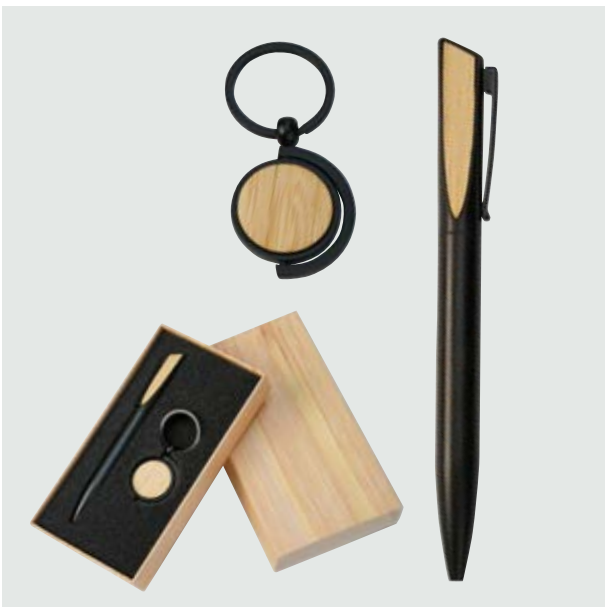

Material: Raffia
Medida: 40 x 33 cm

- Magnetic button closure.

BOLÍGRAFOS

bolígrafos premium

BOL 501 Set Bolígrafos Basquiat

Material: Metal

Medida: 13.7 x 1.2. cm

- Juego de bolígrafo y roller ball.
- Incluye caja de presentación.

BOL 502 Set Bolígrafos Klee

Material: Metal

Medida: 13.7 x 1 cm.

- Juego de bolígrafo y roller ball.
- Detalle de curpiel en tapas.
- Incluye caja de presentación.

BOL 503 Set Bolígrafos Lennon

Material: Metal

Medida: 13.7 x 0.8 cm

- Juego de bolígrafo y roller ball.
- Incluye caja de presentación.

BOL 505 Set Bolígrafo Pissarro

Material: Metal con terminado en lámina de bambú
Medida: Bolígrafo: 14 x 1.2 cm. Llavero: 7.5 x 3 cm diámetro

- Juego de bolígrafo y llavero con aplicaciones de lámina de bambú.
- Incluye caja de presentación con acabado bambú.

BOL 515 Bolígrafo Morisot

Material: Aluminio
Medida: 15 x 1.2 cm

- Bolígrafo con punta touchpad.
- Barril con diseño texturizado en rubber.
- Incluye estuche Window Flat